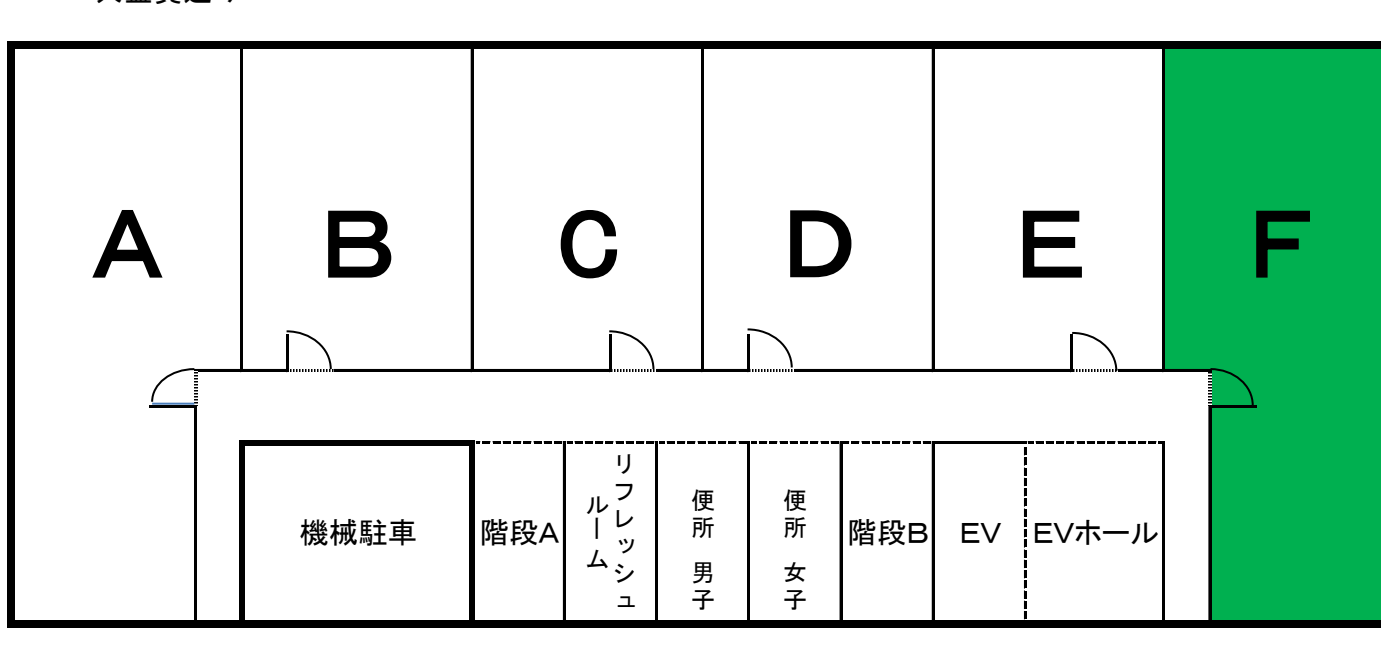

空室情報

間取:6階 Fフロア部分

面積:143.33㎡(約43.35坪)

賃料:12,000円/坪(税別)
共益費込み

国道112号線